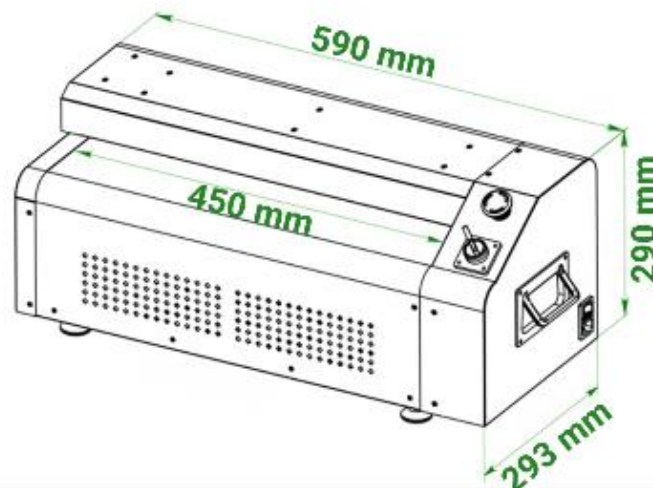

Tilbud CX450 papmakulator

REDUCÉR DINE AFFALDSPROBLEMER

Lav dit papaffald om til pakkefyld

Vi tilbyder en prøveperiode på 7 dage

CX450**Specifikationer**

Indføringsbredde	450 mm
Indføringshøjde	10 mm
Motorstørrelse	380 W
Hastighed	5 m/min
Dimensioner BxDxH	590 x 293 x 290 mm
Paplag	3-5
Vægt	41,2 kg